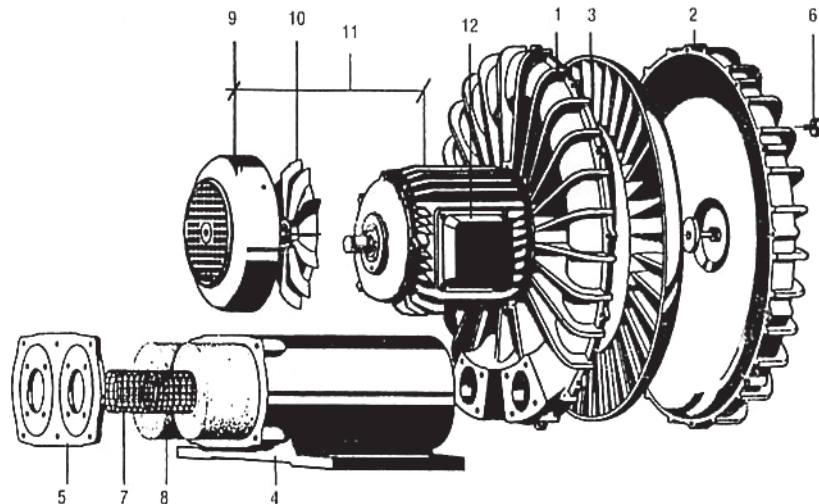

# RESERVDELSLISTA / SPARE PARTS LIST

Sidokanalfläkt SC10, SC20, SC30

Side channel blower SC10, SC20, SC30

Artnr / Item no. : 81200, 81201, 81202, 81203, 81204  
81205, 81206, 81207

Pos	Art. nr Part no.	Beskrivning Description
1	130 850 00	Fläkthus överdel SC10 Blower housing SC10
1	130 850 02	Fläkthus överdel SC20 Blower housing SC20
1	130 850 04	Fläkthus överdel SC30 Blower housing SC30
2	130 851 00	Fläkthus underdel SC10 Housing cover lid SC10
2	130 851 02	Fläkthus underdel SC20 Housing cover lid SC20
2	130 851 04	Fläkthus underdel SC30 Housing cover lid SC30
3	130 852 00	Fläkthjul SC10 Impeller SC10
3	130 852 02	Fläkthjul SC20 Impeller SC20
3	130 852 04	Fläkthjul SC30 Impeller SC30
4	130 853 00	Ljuddämparhus(x2) SC10, SC20 Silencer housing(x2) SC10, SC20
4	130 853 04	Ljuddämparhus SC30 Silencer housing SC30
5	130 854 00	Fläns SC10, SC20 Flange SC10, SC20
5	130 854 04	Fläns SC30 Flange SC30
6	130 855 00	Gummifot Rubber foot
7	130 856 00	Nätgaller SC10, SC20 Wire mesh SC10, SC20
7	130 856 04	Nätgaller SC30 Wire mesh SC30
8	130 857 00	Ljuddämparinsats SC10, SC20 Plastic foam SC10, SC20

Pos	Art. nr Part no.	Beskrivning Description
8	130 857 04	Ljuddämparinsats SC30 Plastic foam SC30
9	130 858 00	Motoråpning Fan guard
10	130 859 00	Kylfläkt Ventilating fan
11	130 860 00	Motor SC10C-075T Motor SC10C-075T
11	130 860 10	Motor SC10C-075S (1-fas) Motor SC10C-075S (1-phase)
11	130 860 02	Motor SC20A-110T Motor SC20A-110T
11	130 860 12	Motor SC20A-110S (1-fas) Motor SC20A-110S(1-phase)
11	130 860 04	Motor SC20C-150T Motor SC20C-150T
11	130 860 14	Motor SC20C-150S (1-fas) Motor SC20C-150S (1-phase)
11	130 860 06	Motor SC30A-220T Motor SC30A-220T
11	130 860 08	Motor SC30A/C-300T Motor SC30A/C-300T
12	130 861 00	Lock kopplingsdosa Terminal box