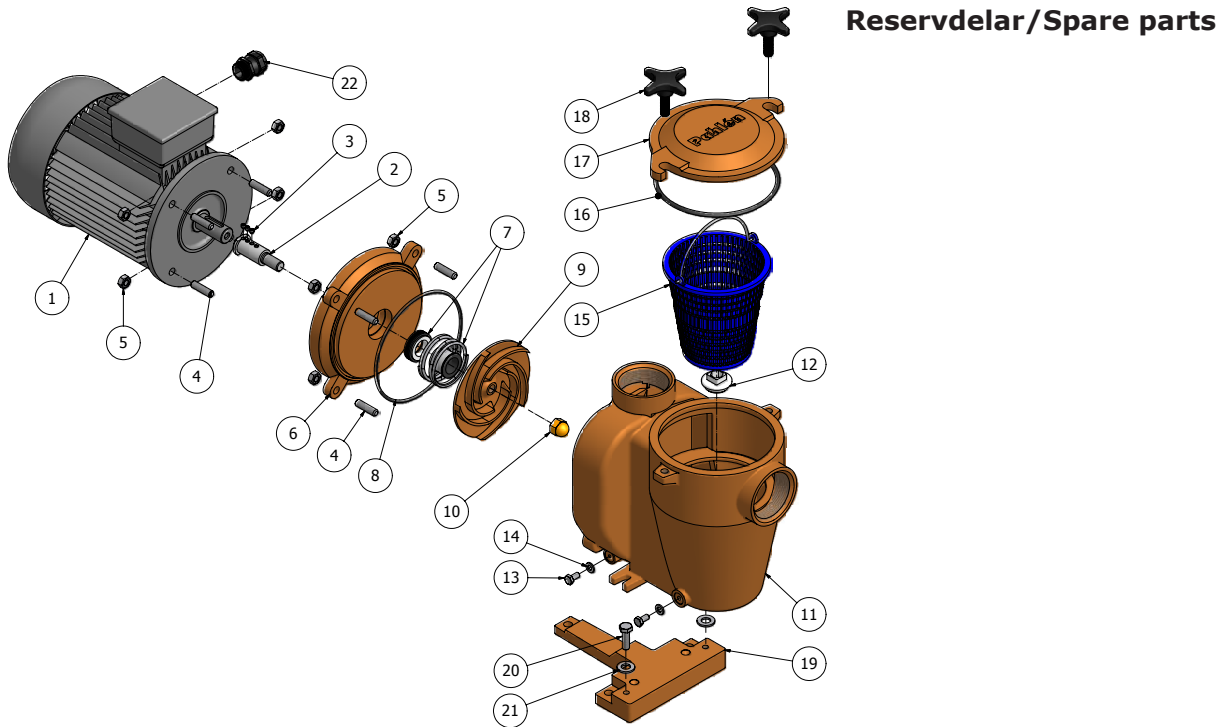

Pahlén

Pump P01 0,37-1,5kW med förfilter/with prefilter

RL25-01SE
2008

Art.nr./Item no:

120100, 120105, 120110, 120115, 120120, 120200, 120205, 120210, 120215, 120220

Pos	Antal/ Qty	Art.nr/ Item no	Benämning	Description
1	1	12080000	Motor 0,37kW 3-fas	Motor 0,37kW 3-phase
1	1	12080801	Motor 0,37kW 1-fas	Motor 0,37kW 1-phase
1	1	12080200	Motor 0,55kW 3-fas	Motor 0,55kW 3-phase
1	1	12080201	Motor 0,55kW 1-fas	Motor 0,55kW 1-phase
1	1	12080400	Motor 0,75kW 3-fas	Motor 0,75kW 3-phase
1	1	12080401	Motor 0,75kW 1-fas	Motor 0,75kW 1-phase
1	1	12080600	Motor 1,1kW 3-fas	Motor 1,1kW 3-phase
1	1	12080601	Motor 1,1kW 1-fas	Motor 1,1kW 1-phase
1	1	12080800	Motor 1,5kW 3-fas	Motor 1,5kW 3-phase
1	1	12080801	Motor 1,5kW 1-fas	Motor 1,5kW 1-phase
2+3	1	511210	Axel inkl 3st stoppskruvar	Shaft incl 3pc set screws
4	4+4	19906631	Skruv SK6SS M8x30	Screw SK6SS M8x30
5	4+4	19930031	Mutter M8	Nut M8
6	1	51224	Mellandel	Intermediate plate
7	1	51152	Axeltätning (2 delar)	Shaft seal (2pc)
8	1	19971312	O-ring 131,00x2,50 NBR70	O-ring 131,00x2,5 NBR70
9	1	51182	Pumphjul till 0,37kW pump	Impeller for 0,37kW pump
9	1	51183	Pumphjul till 0,55kW pump	Impeller for 0,55kW pump
9	1	51184	Pumphjul till 0,75kW pump	Impeller for 0,75kW pump
9	1	51185	Pumphjul till 1,1kW pump	Impeller for 1,1kW pump
9	1	51223	Pumphjul till 1,5kW pump	Impeller for 1,5kW pump
10	1	19932032	Kupolmutter M12	Domed nut M12
11	1	51225	Pumphus P01	Pump housing P01
12	1	51243	Dräneringsplugg 3/4"	Drain plug 3/4"
13	1+1	19901305	Skruv M6S M6x10	Screw M6S M6x10
14	1	51290	Packning kopparbricka	Washer
15	1	51240	Silkorg	Strainer basket
16	1	51260	O-ring 134,30x5,70 NBR70	O-ring 134,30x5,70 NBR70
17	1	51250	Pumplock	Lid
18	2	51271	Skruvratt M10	Thumb screw M10
19	1	12003002	Pumpfot P01	Pump base P01
20	2	19901425	Skruv M6S M8x25	Screw M6S M8x25
21	2	19940045	Bricka M10	Washer M10
22	1	19982032	Kabelförskruvning	Cable gland