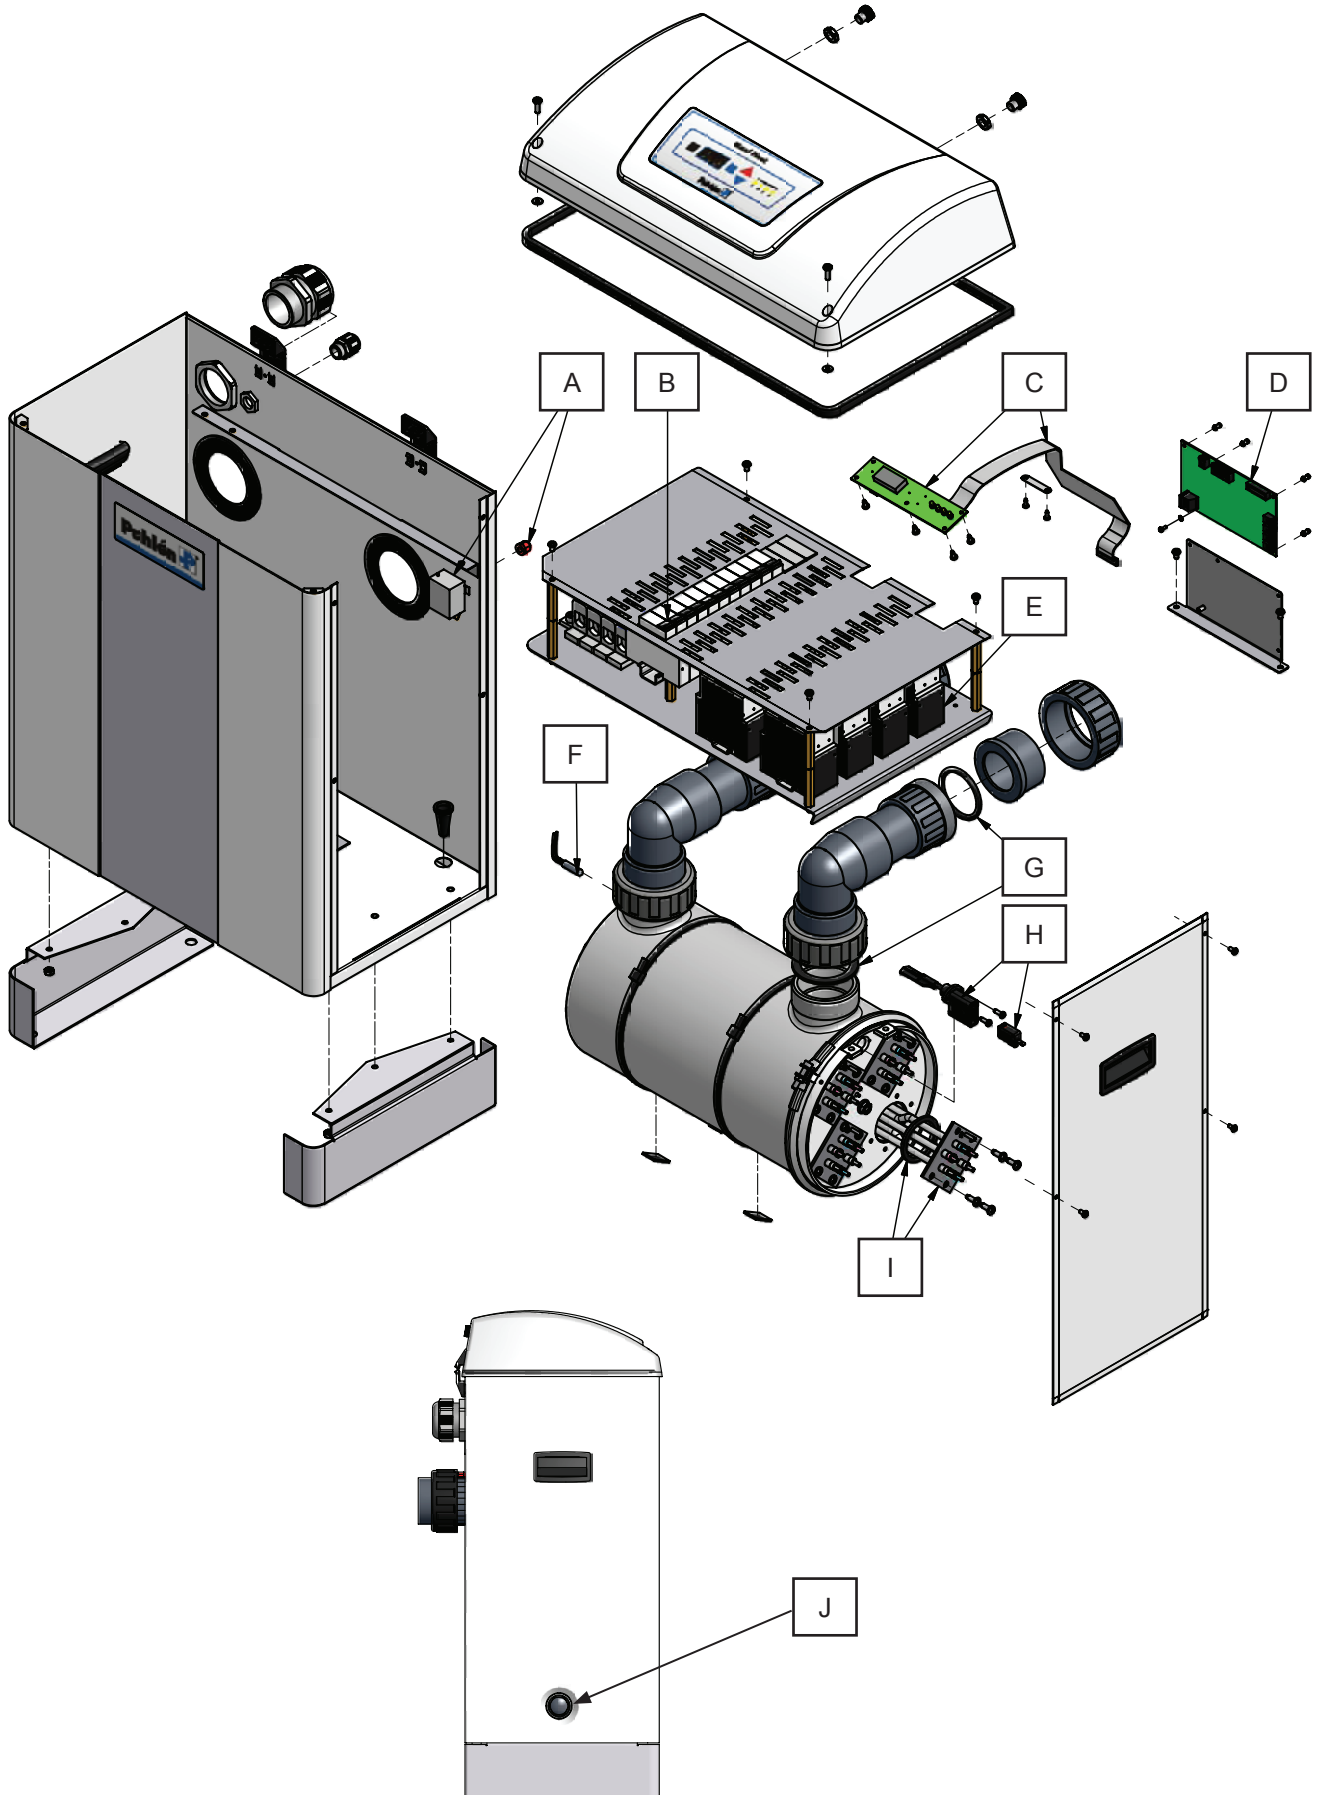

РУССКИЙ

ENGLISH

SVENSKA