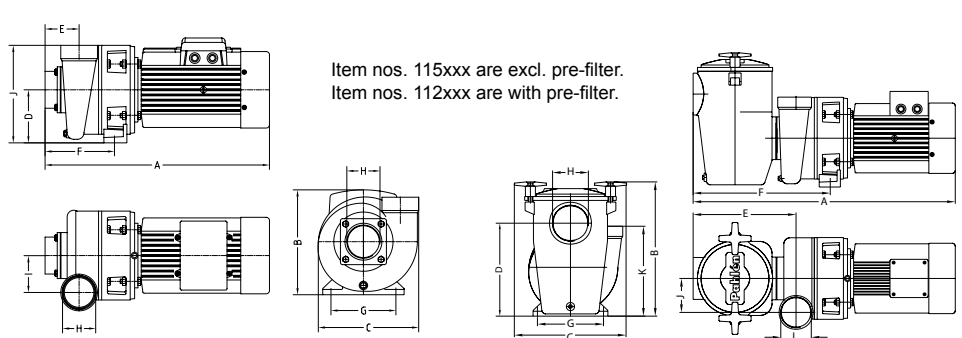

BRONZE PUMP P2000

Technical data					Ampere	
Item .no	kW	Hz	Phase	Voltage	230V	400V
112201	1,5	50	3	230/400	5,6	3,25
112211	2,2	50	3	230/400	8,3	4,8
112291	3,0	50	3	400/690	-	6,2
112221	4,0	50	3	400/690	-	7,8
112281	1,5	50	1	230	8,8	-
115201	1,5	50	3	230/400	5,6	3,25
115211	2,2	50	3	230/400	8,3	4,8
115221	4,0	50	3	400/690	-	7,8
115281	1,5	50	1	230	8,8	-

Dimensions

Item no.	A	B	C	D	E	F	G	H	I	J	K
112201, 112201HZ, 112281	620	335	275	225	250	330	130	3"	2½"	82	220
112211, 112211HZ	620	335	275	225	250	330	130	3"	2½"	82	220
112221, 112221HZ, 112291	710	335	275	225	250	330	130	3"	2½"	82	220
115201, 115201HZ, 115281	445	245	230	122	77	155	130	2½"	82	220	-
115211, 115211HZ	445	245	230	122	77	155	130	2½"	82	220	-
115221, 115221HZ	540	285	230	122	77	155	130	2½"	82	220	-