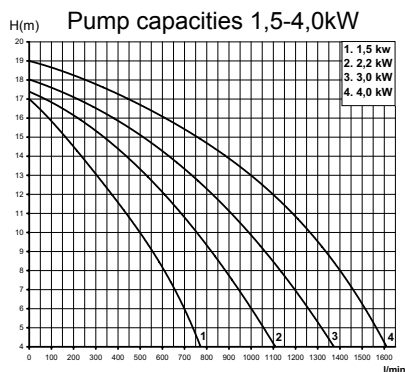

Dimensions

Item no.	A	B	C	D	E	F	G	H	I	J	K
112201, 112201HZ, 112281	620	335	275	225	250	330	130	3"	2½"	82	220
112211, 112211HZ	620	335	275	225	250	330	130	3"	2½"	82	220
112221, 112221HZ, 112291	710	335	275	225	250	330	130	3"	2½"	82	220
115201, 115201HZ, 115281	445	245	230	122	77	155	130	2½"	82	220	-
115211, 115211HZ	445	245	230	122	77	155	130	2½"	82	220	-
115221, 115221HZ	540	285	230	122	77	155	130	2½"	82	220	-