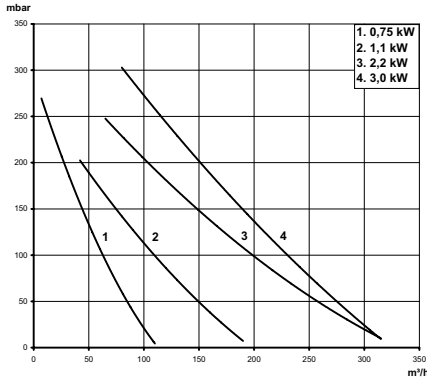

INSTALLATION EXAMPLE

Technical data

Item no.	Type	kW	Voltage	Ampere	dB	Connection	Weight kg	Dimensions (mm)		
								A	B	C
81200	CS10	0,75	230/400	3,3 / 1,9	73	1½"	18,5	296	330	340
81201	CS20	1,1	230/400	4,3 / 2,5	75	1½"	22	360	360	400
81202	CS30	2,2	230/400	8,0 / 4,6	78	2"	36	395	445	450
81203	CS40	3,0	230/400	11,3 / 6,5	81	2"	40	395	445	450